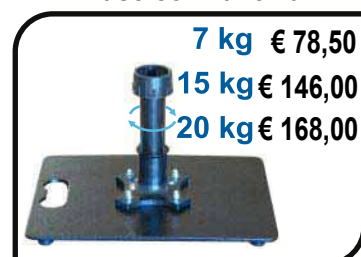

Base con zavorra